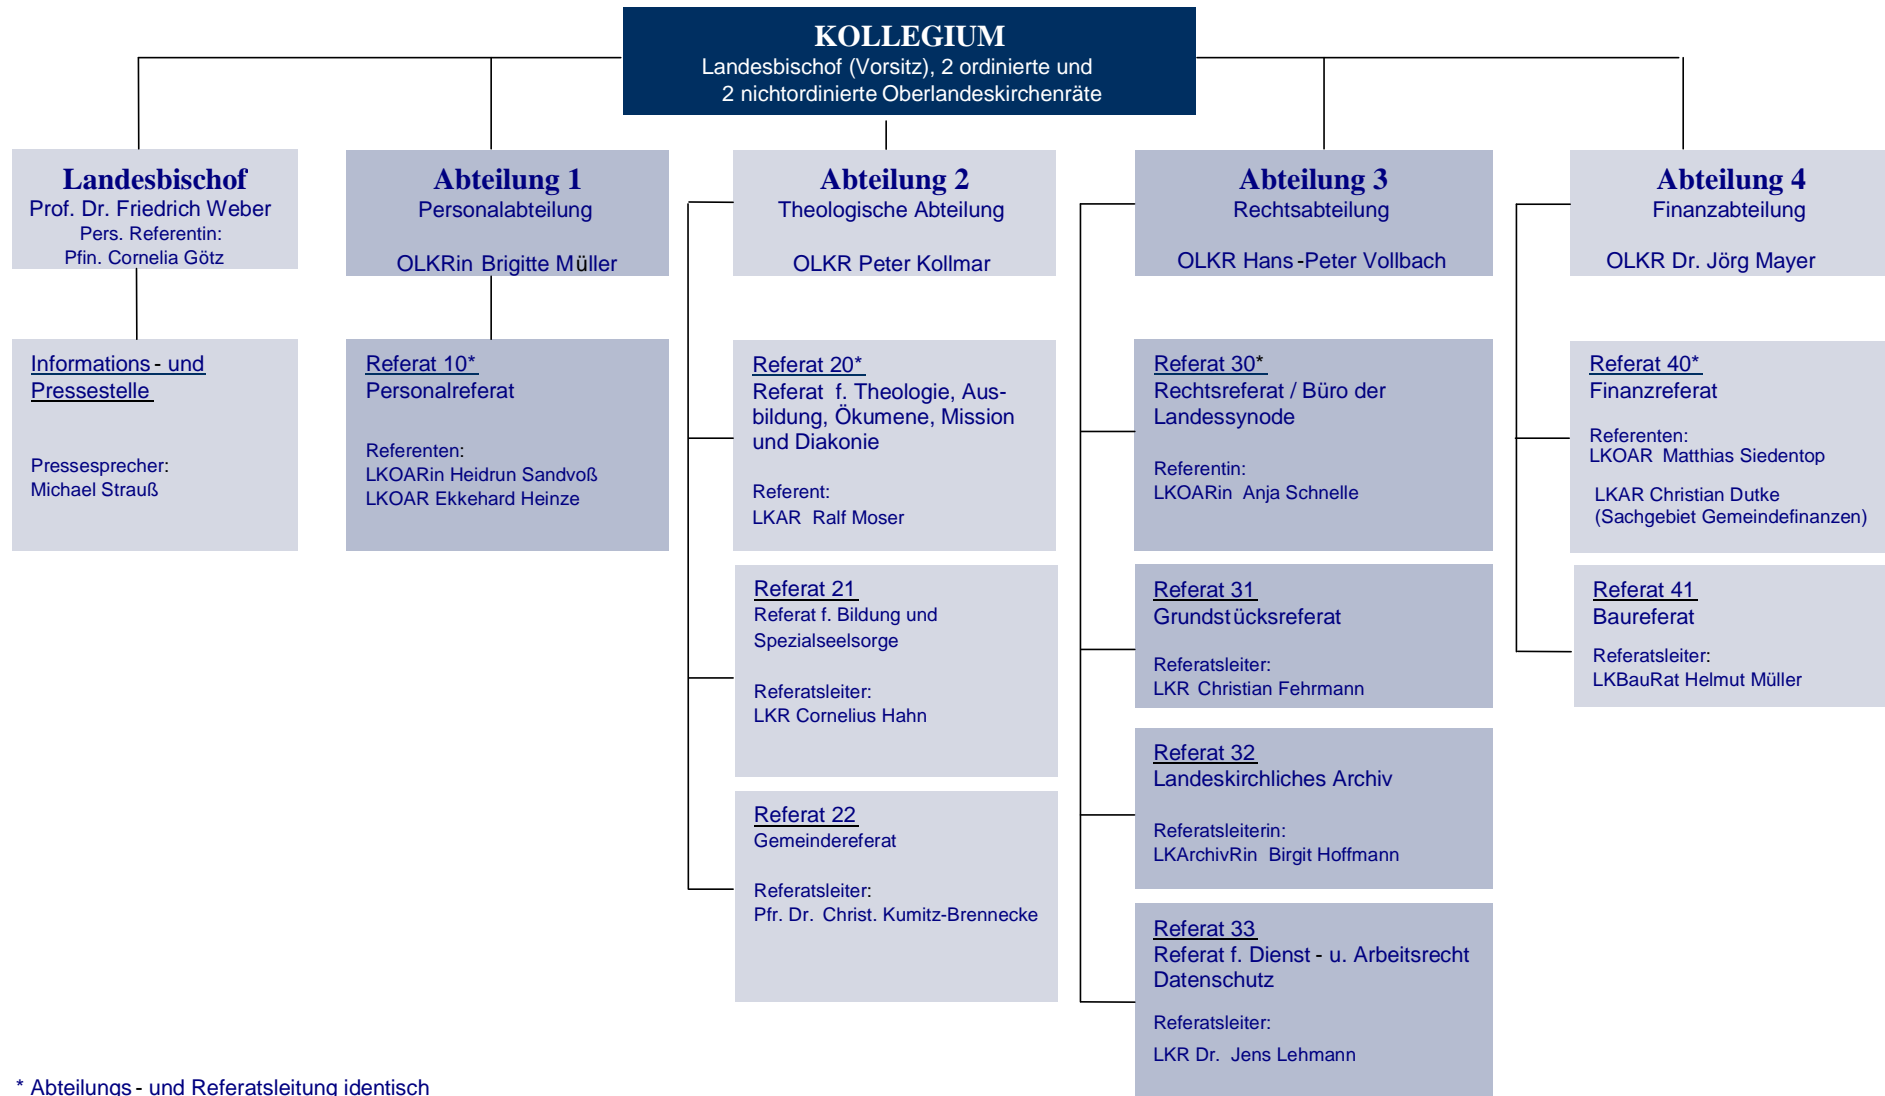

## Organisation des Landeskirchenamtes der Ev.-luth. Landeskirche in Braunschweig

\* Abteilungs- und Referatsleitung identisch