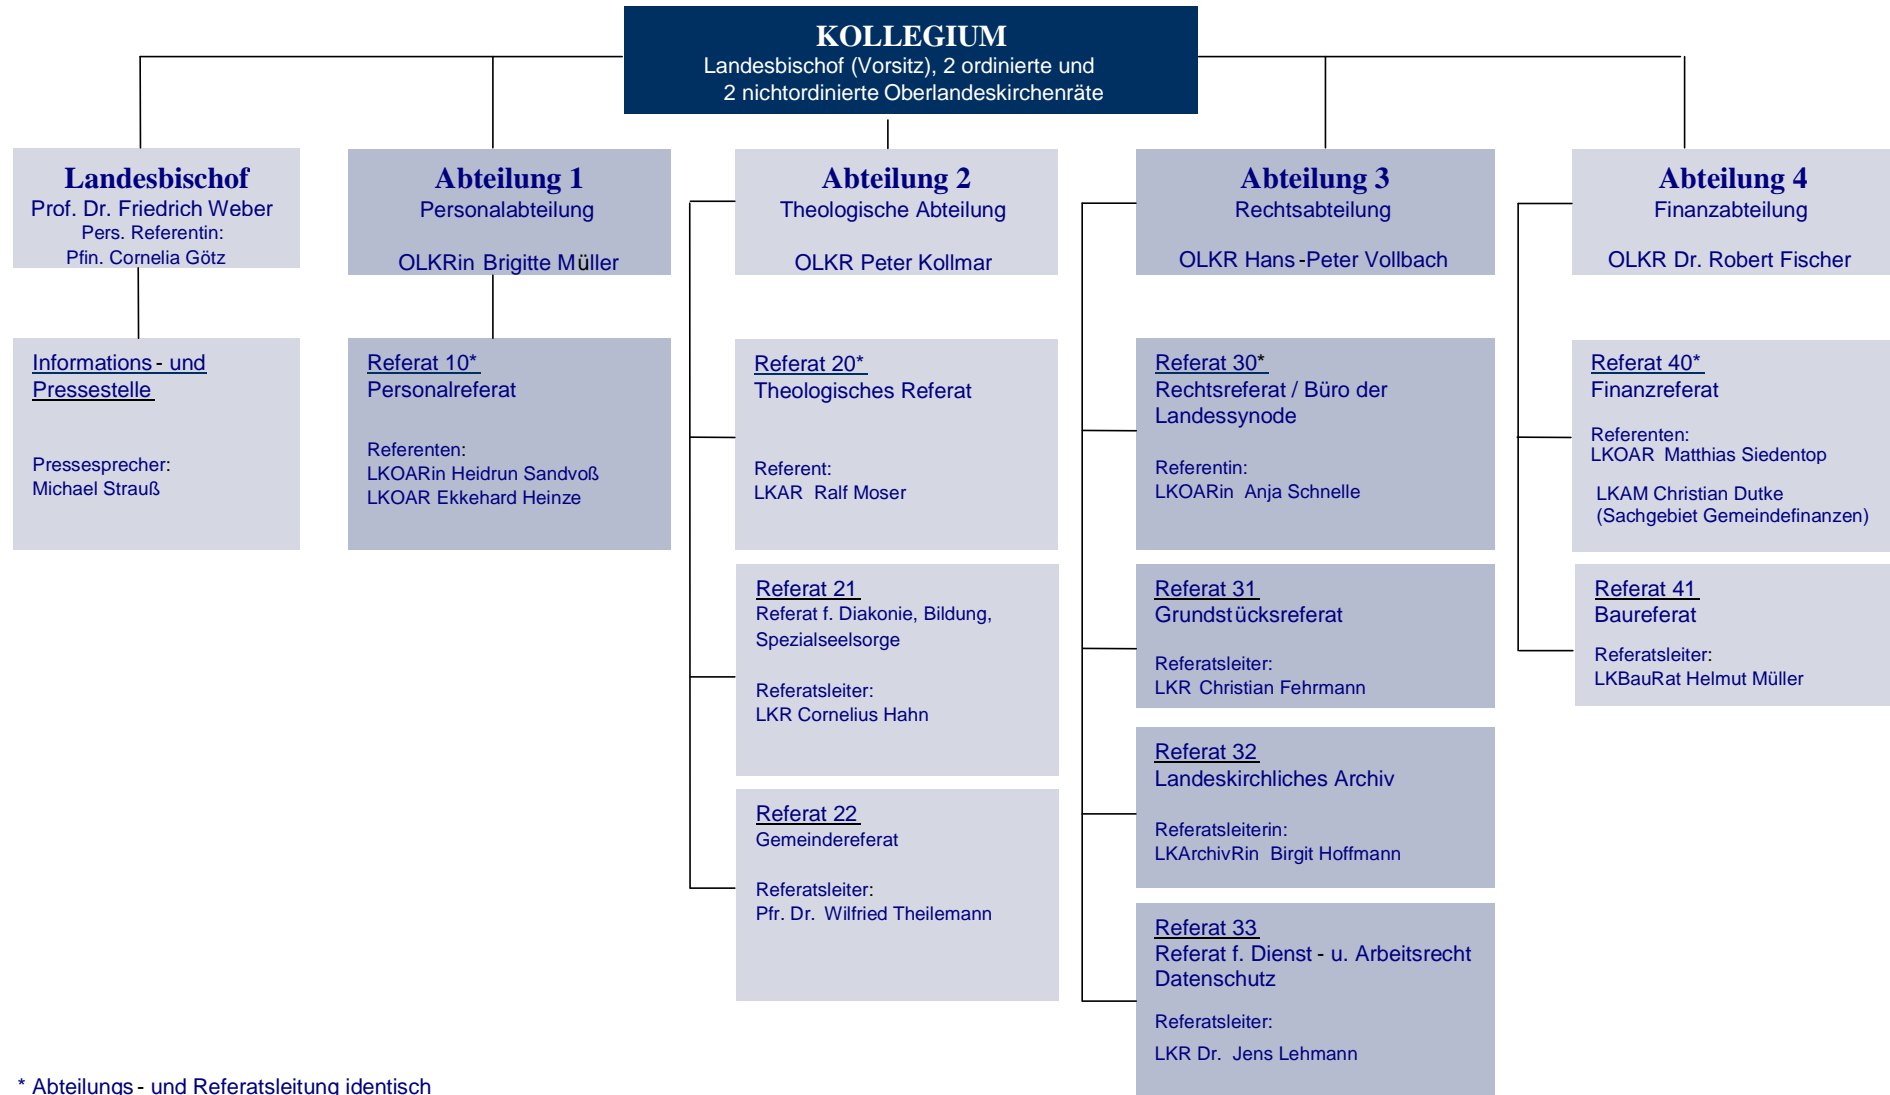

Organisation des Landeskirchenamtes der Ev.-luth. Landeskirche in Braunschweig

* Abteilungs- und Referatsleitung identisch