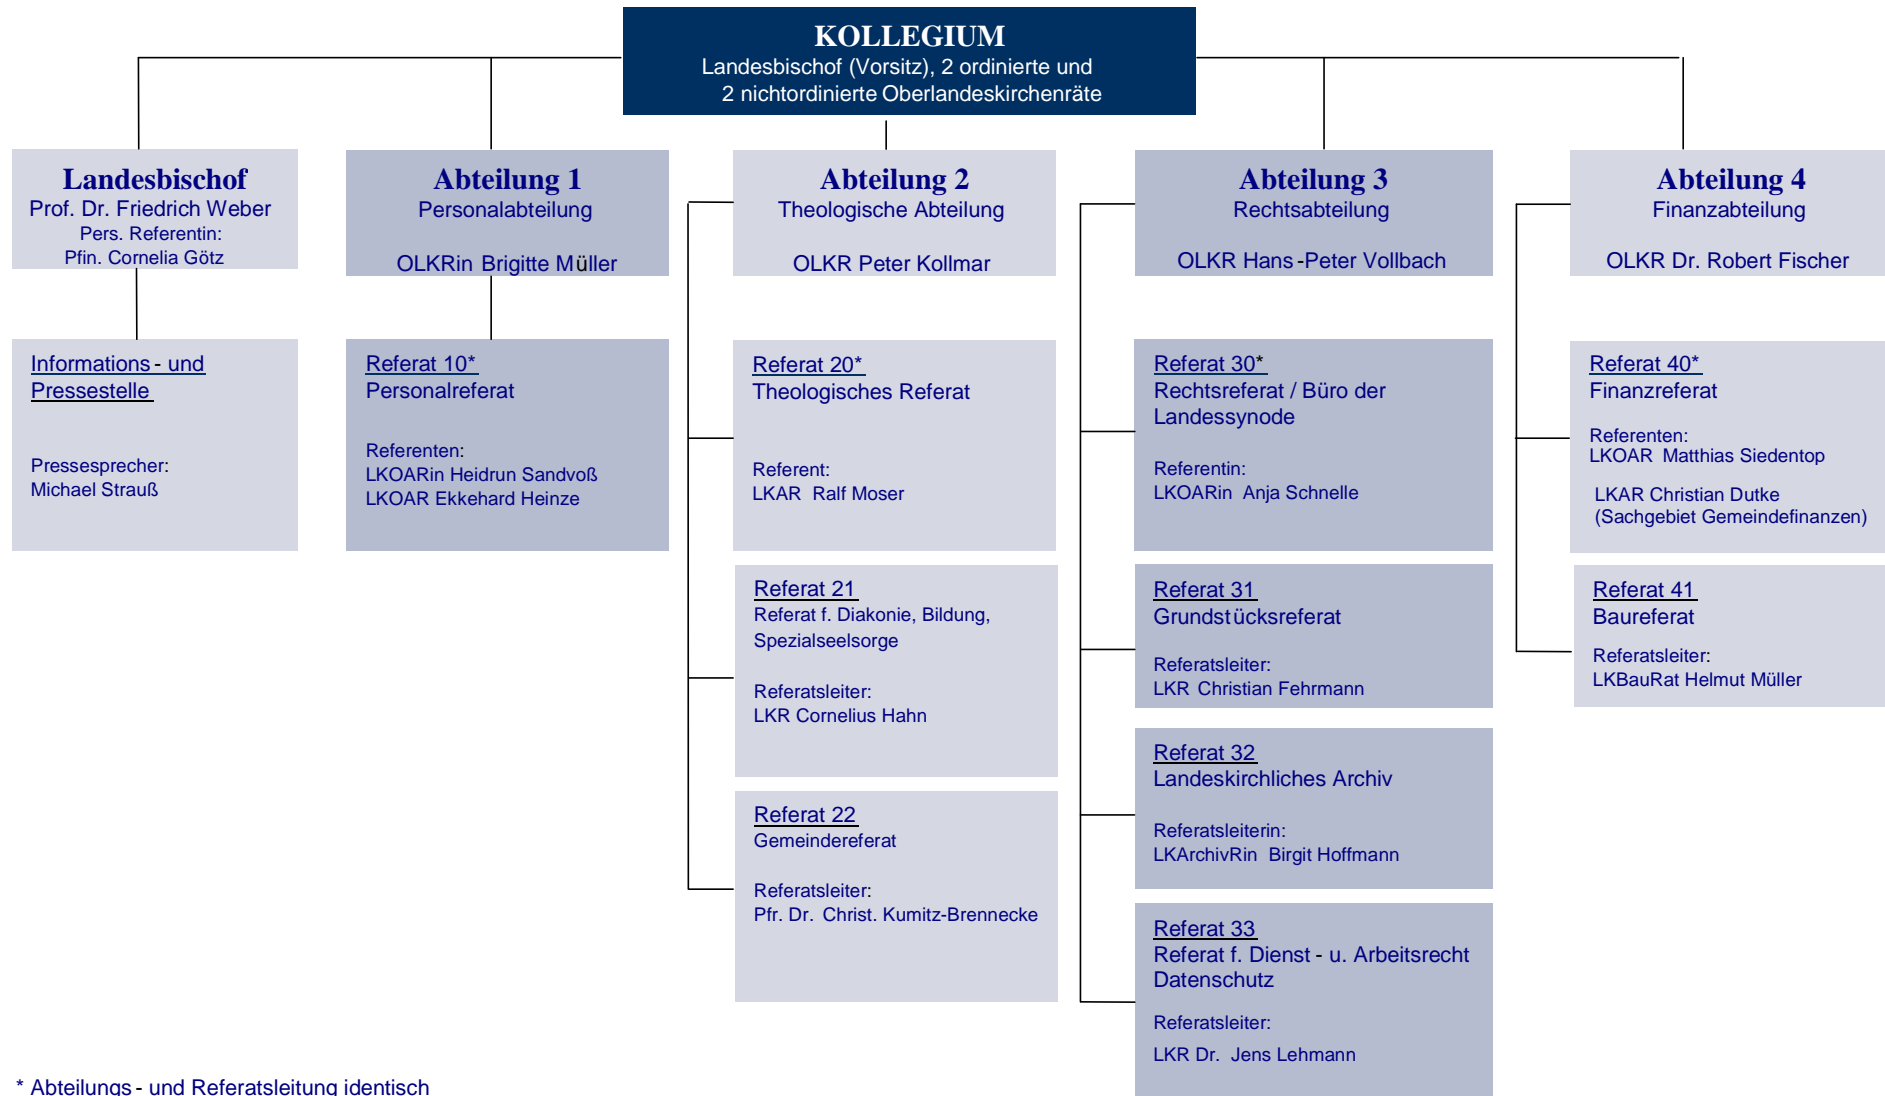

(Stand: 1. Oktober 2009)

Organisation des Landeskirchenamtes der Ev.-luth. Landeskirche in Braunschweig

* Abteilungs- und Referatsleitung identisch